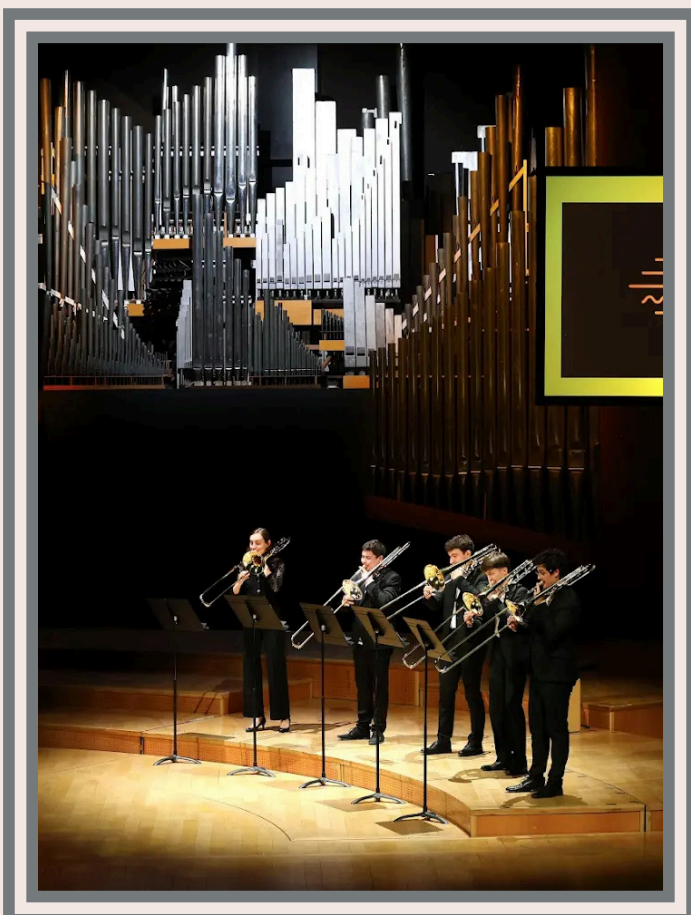

PROGRAMME MUSICAL

SAMEDI 18 AVRIL

14h30 - Concert

Patricia Pagny, pianiste

... entre Vienne et Prague

Josef Mysliveček
(1737-1781)

Sonate en la majeur (1777)
Allegro
Minuetto

Bedrich Smetana
(1824-1884)

En Bohême, scène champêtre extraite de la suite
Rêves six morceaux caractéristiques (1875)

Ludwig van Beethoven
(1770-1827)

Grande Sonate Pathétique en do mineur op.13
(1799)
Grave – Allegro di molto e con brio
Adagio cantabile
Rondò : Allegro

16h - Visite commentée de la chapelle par l'abbé Bernard Garret

17h - Concert

Saôneslide Quintet avec Claire-Ombeline MUHLMAYER

"Les coulisses du temps"

Programme varié, allant de la musique renaissance à la musique de Tango qui mêlent airs connus et oubliés.